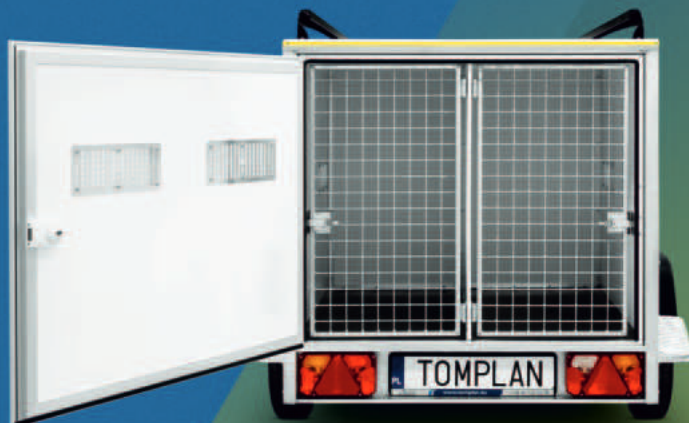

Les remorques TD sont conçues pour garantir le confort et la sécurité lors du transport des animaux. Elles sont dotées d'un compartiment à bagages dans la paroi avant et, en option, d'un compartiment supérieur pour d'autres accessoires. Elles sont dotées en série de barres de toit permettant d'installer un porte-bagages ou un coffre de toit ce qui contribue à une meilleure fonctionnalité et augmente la charge utile d'une remorque. Une excellente isolation thermique et la ventilation contribuent au confort des animaux transportés.

Référence de la remorque	TD 2 SP	TD 2 SP avec compartiment supérieur	TD 3 SP	TD 3 SP avec compartiment supérieur	TD 4 SP	TD 4 SP avec compartiment supérieur
Poids total autorisé en charge (kg)	750		750		750	
Dimensions des boîtes LxlxH (cm)	2 boîtes: 101x54x90	2 boîtes: 101x54x64	1 boîte: 104x58x90 2 boîtes: 101x54x90	1 boîte: 104x58x64 2 boîtes: 101x54x64	2 boîtes: 107x54x90 2 boîtes: 101x54x90	2 boîtes: 107x54x64 2 boîtes: 101x54x64
Dimensions hors tout LxlxH (cm)	260x156x156		320x156x156		370x156x156	
Nombre d'essieux	1		1		1	
Nombre de stalles	2		3		4	

SCANNEZ LE CODE
QR POUR EN SAVOIR PLUS

Le modèle TD est disponible en variantes avec deux, trois ou quatre stalles ce qui permet de personnaliser cette remorque. Ce modèle se distingue par une fonctionnalité essentielle, soit une double porte extérieure et intérieure ce qui contribue à une meilleure sécurité des animaux et de personnes qui les accompagnent. Cette solution complète garantit non seulement le confort des animaux, mais aussi c'est également un produit de la meilleure qualité répondant aux attentes même des plus exigeants passionnés des animaux.