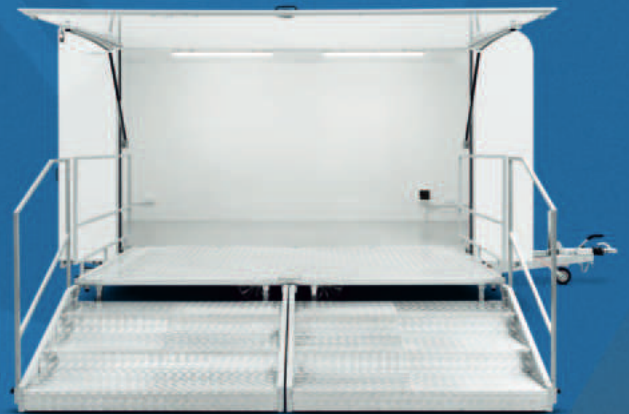

Référence de la remorque	TWSP 370T.02	TWSP 420T.02	TWSP 470T.02	TWSP 550T.02	TWSP 600T.02
Poids total autorisé en charge (kg)	2700	2700	2700	2700	2700
Dimensions intérieures LxlxH (cm)	370x220x217	420x220x217	470x220x217	550x220x217	600x220x217
Dimensions hors tout LxlxH (cm)	521x232x285	571x232x285	621x232x285	701x238x283	753x238x283
Nombre d'essieux	2	2	2	2	2
Scène + escalier	✓	✓	✓	✓	✓